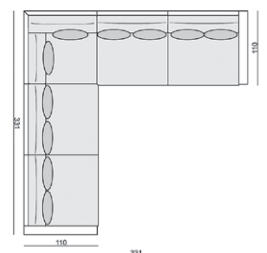

Set 1: 341x110x85/44

Set 2: vasen/oikea 296/235x110

Set 3: vasen/oikea 346/235x110

Set 4: vasen/oikea 385/235x110

Set 5: vasen/oikea 451/235x110

Set 6: 456/235x110

Set 7: vasen/oikea 331/226x110

Set 8: 331/331x110

HEAVEN sohva

Moduulikoot

1-ist. moduli vasen/oikea
118x110x85/44

1-ist. moduli
90x110x85/44

1-ist. moduli vasen/oikea
103x110x85/44

1-ist. moduli
105x110x85/44

2-ist. sohva 186x110x85/44

2-ist. moduli vasen/oikea
173x110x85/44

2-ist. moduli 160x110x85/44

3-ist. sohva 236x110x85/44

3-ist. moduli vasen/oikea
223x110x85/44

3-ist. moduli 210x110x85/44

Div. moduli vasen/oikea 126x235

Kulma moduli 108x108x85/44

Rahi 97x92x44

Rahi 107x92x44