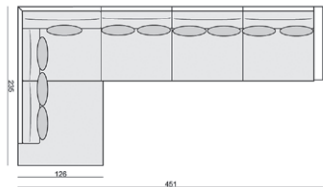

Set 1: 341x110x85/44

Set 2: vasen/oikea 296/235x110

Set 3: vasen/oikea 346/235x110

Set 4: vasen/oikea 385/235x110

Set 5: vasen/oikea 451/235x110

Set 6: 456/235x110

Set 7: vasen/oikea 331/226x110

Set 8: 331/331x110

HEAVEN sohva

Moduulikoot

1-ist. moduli vasen/oikea
118x110x85/44

1-ist. moduli
90x110x85/44

1-ist. moduli vasen/oikea
103x110x85/44

1-ist. moduli
105x110x85/44

2-ist. sohva 186x110x85/44

2-ist. moduli vasen/oikea
173x110x85/44

2-ist. moduli 160x110x85/44

3-ist. sohva 236x110x85/44

3-ist. moduli vasen/oikea
223x110x85/44

3-ist. moduli 210x110x85/44

Div. moduli vasen/oikea 126x235

Kulma moduli 108x108x85/44

Rahi 97x92x44

Rahi 107x92x44