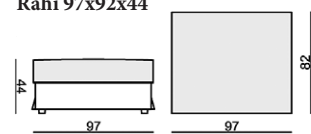

Set 1: 341x110x85/44

Set 2: vasen/oikea 296/235x110

Set 3: vasen/oikea 346/235x110

Set 4: vasen/oikea 385/235x110

Set 5: vasen/oikea 451/235x110

Set 6: 456/235x110

Set 7: vasen/oikea 331/226x110

Set 8: 331/331x110

HEAVEN sohva

Moduulikoot

1-ist. moduli vasen/oikea
118x110x85/44

1-ist. moduli
90x110x85/44

1-ist. moduli vasen/oikea
103x110x85/44

1-ist. moduli
105x110x85/44

2-ist. sohva 186x110x85/44

2-ist. moduli vasen/oikea
173x110x85/44

2-ist. moduli 160x110x85/44

3-ist. sohva 236x110x85/44

3-ist. moduli vasen/oikea
223x110x85/44

3-ist. moduli 210x110x85/44

Div. moduli vasen/oikea 126x235

Kulma moduli 108x108x85/44

Rahi 97x92x44

Rahi 107x92x44