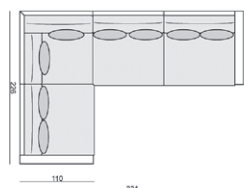

Set 1: 341x110x85/44

Set 2: vasen/oikea 296/235x110

Set 3: vasen/oikea 346/235x110

Set 4: vasen/oikea 385/235x110

Set 5: vasen/oikea 451/235x110

Set 6: 456/235x110

Set 7: vasen/oikea 331/226x110

Set 8: 331/331x110

HEAVEN sohva

Moduulikoot

1-ist. moduli vasen/oikea
118x110x85/44

1-ist. moduli
90x110x85/44

1-ist. moduli vasen/oikea
103x110x85/44

1-ist. moduli
105x110x85/44

2-ist. sohva 186x110x85/44

2-ist. moduli vasen/oikea
173x110x85/44

2-ist. moduli 160x110x85/44

3-ist. sohva 236x110x85/44

3-ist. moduli vasen/oikea
223x110x85/44

3-ist. moduli 210x110x85/44

Div. moduli vasen/oikea 126x235

Kulma moduli 108x108x85/44

Rahi 97x92x44

Rahi 107x92x44