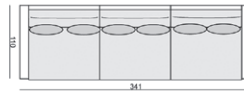

HEAVEN sohvassa on taivaallinen istuinmukavuus –siihen mahtuu koko perhe

HEAVEN sohva

Untuvatäytteisen modulisohvan mukavuus on omaa luokkaansa.

Saatavana useita eri kokoja ja kangasvaihtoehtoja.

upholstery	FABRIC: LC - loose cover
feet	

Set 1: 341x110x85/44

Set 2: vasen/oikea 296/235x110

Set 3: vasen/oikea 346/235x110

Set 4: vasen/oikea 385/235x110

Set 5: vasen/oikea 451/235x110

Set 6: 456/235x110

Set 7: vasen/oikea 331/226x110

Set 8: 331/331x110

HEAVEN sohva

Moduulikoot

1-ist. moduli vasen/oikea
118x110x85/44

1-ist. moduli
90x110x85/44

1-ist. moduli vasen/oikea
103x110x85/44

1-ist. moduli
105x110x85/44

2-ist. sohva 186x110x85/44

2-ist. moduli vasen/oikea
173x110x85/44

2-ist. moduli 160x110x85/44

3-ist. sohva 236x110x85/44

3-ist. moduli vasen/oikea
223x110x85/44

3-ist. moduli 210x110x85/44

Div. moduli vasen/oikea 126x235

Kulma moduli 108x108x85/44

Rahi 97x92x44

Rahi 107x92x44