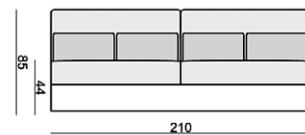

Set 1: 341x110x85/44

Set 2: vasen/oikea 296/235x110

Set 3: vasen/oikea 346/235x110

Set 4: vasen/oikea 385/235x110

Set 5: vasen/oikea 451/235x110

Set 6: 456/235x110

Set 7: vasen/oikea 331/226x110

Set 8: 331/331x110

HEAVEN sohva

Moduulikoot

1-ist. moduli vasen/oikea
118x110x85/44

1-ist. moduli
90x110x85/44

1-ist. moduli vasen/oikea
103x110x85/44

1-ist. moduli
105x110x85/44

2-ist. sohva 186x110x85/44

2-ist. moduli vasen/oikea
173x110x85/44

2-ist. moduli 160x110x85/44

3-ist. sohva 236x110x85/44

3-ist. moduli vasen/oikea
223x110x85/44

3-ist. moduli 210x110x85/44

Div. moduli vasen/oikea 126x235

Kulma moduli 108x108x85/44

Rahi 97x92x44

Rahi 107x92x44