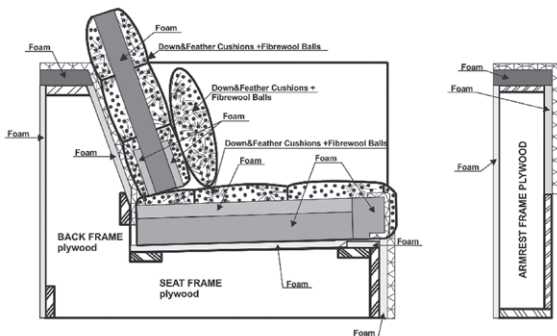

HEAVEN sohvassa on taivaallinen istuinmukavuus –siihen mahtuu koko perhe

HEAVEN sohva

Untuvatäytteisen modulisohvan mukavuus on omaa luokkaansa.

Saatavana useita eri kokoja ja kangasvaihtoehtoja.

upholstery	FABRIC: LC - loose cover
feet	

Set 1: 341x110x85/44

Set 2: vasen/oikea 296/235x110

Set 3: vasen/oikea 346/235x110

Set 4: vasen/oikea 385/235x110

Set 5: vasen/oikea 451/235x110

Set 6: 456/235x110

Set 7: vasen/oikea 331/226x110

Set 8: 331/331x110

HEAVEN sohva

Moduulikoot

1-ist. moduli vasen/oikea
118x110x85/44

1-ist. moduli
90x110x85/44

1-ist. moduli vasen/oikea
103x110x85/44

1-ist. moduli
105x110x85/44

2-ist. sohva 186x110x85/44

2-ist. moduli vasen/oikea
173x110x85/44

2-ist. moduli 160x110x85/44

3-ist. sohva 236x110x85/44

3-ist. moduli vasen/oikea
223x110x85/44

3-ist. moduli 210x110x85/44

Div. moduli vasen/oikea 126x235

Kulma moduli 108x108x85/44

Rahi 97x92x44

Rahi 107x92x44