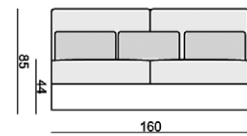

Set 1: 341x110x85/44

Set 2: vasen/oikea 296/235x110

Set 3: vasen/oikea 346/235x110

Set 4: vasen/oikea 385/235x110

Set 5: vasen/oikea 451/235x110

Set 6: 456/235x110

Set 7: vasen/oikea 331/226x110

Set 8: 331/331x110

HEAVEN sohva

Moduulikoot

1-ist. moduli vasen/oikea
118x110x85/44

1-ist. moduli
90x110x85/44

1-ist. moduli vasen/oikea
103x110x85/44

1-ist. moduli
105x110x85/44

2-ist. sohva 186x110x85/44

2-ist. moduli vasen/oikea
173x110x85/44

2-ist. moduli 160x110x85/44

3-ist. sohva 236x110x85/44

3-ist. moduli vasen/oikea
223x110x85/44

3-ist. moduli 210x110x85/44

Div. moduli vasen/oikea 126x235

Kulma moduli 108x108x85/44

Rahi 97x92x44

Rahi 107x92x44