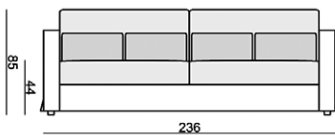

Set 1: 341x110x85/44

Set 2: vasen/oikea 296/235x110

Set 3: vasen/oikea 346/235x110

Set 4: vasen/oikea 385/235x110

Set 5: vasen/oikea 451/235x110

Set 6: 456/235x110

Set 7: vasen/oikea 331/226x110

Set 8: 331/331x110

HEAVEN sohva

Moduulikoot

1-ist. moduli vasen/oikea
118x110x85/44

1-ist. moduli
90x110x85/44

1-ist. moduli vasen/oikea
103x110x85/44

1-ist. moduli
105x110x85/44

2-ist. sohva 186x110x85/44

2-ist. moduli vasen/oikea
173x110x85/44

2-ist. moduli 160x110x85/44

3-ist. sohva 236x110x85/44

3-ist. moduli vasen/oikea
223x110x85/44

3-ist. moduli 210x110x85/44

Div. moduli vasen/oikea 126x235

Kulma moduli 108x108x85/44

Rahi 97x92x44

Rahi 107x92x44