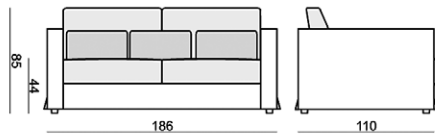

Set 1: 341x110x85/44

Set 2: vasen/oikea 296/235x110

Set 3: vasen/oikea 346/235x110

Set 4: vasen/oikea 385/235x110

Set 5: vasen/oikea 451/235x110

Set 6: 456/235x110

Set 7: vasen/oikea 331/226x110

Set 8: 331/331x110

HEAVEN sohva

Moduulikoot

1-ist. moduli vasen/oikea
118x110x85/44

1-ist. moduli
90x110x85/44

1-ist. moduli vasen/oikea
103x110x85/44

1-ist. moduli
105x110x85/44

2-ist. sohva 186x110x85/44

2-ist. moduli vasen/oikea
173x110x85/44

2-ist. moduli 160x110x85/44

3-ist. sohva 236x110x85/44

3-ist. moduli vasen/oikea
223x110x85/44

3-ist. moduli 210x110x85/44

Div. moduli vasen/oikea 126x235

Kulma moduli 108x108x85/44

Rahi 97x92x44

Rahi 107x92x44