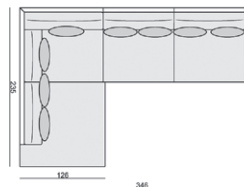

Set 1: 341x110x85/44

Set 2: vasen/oikea 296/235x110

Set 3: vasen/oikea 346/235x110

Set 4: vasen/oikea 385/235x110

Set 5: vasen/oikea 451/235x110

Set 6: 456/235x110

Set 7: vasen/oikea 331/226x110

Set 8: 331/331x110

HEAVEN sohva

Moduulikoot

1-ist. moduli vasen/oikea
118x110x85/44

1-ist. moduli
90x110x85/44

1-ist. moduli vasen/oikea
103x110x85/44

1-ist. moduli
105x110x85/44

2-ist. sohva 186x110x85/44

2-ist. moduli vasen/oikea
173x110x85/44

2-ist. moduli 160x110x85/44

3-ist. sohva 236x110x85/44

3-ist. moduli vasen/oikea
223x110x85/44

3-ist. moduli 210x110x85/44

Div. moduli vasen/oikea 126x235

Kulma moduli 108x108x85/44

Rahi 97x92x44

Rahi 107x92x44