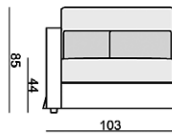

Set 1: 341x110x85/44

Set 2: vasen/oikea 296/235x110

Set 3: vasen/oikea 346/235x110

Set 4: vasen/oikea 385/235x110

Set 5: vasen/oikea 451/235x110

Set 6: 456/235x110

Set 7: vasen/oikea 331/226x110

Set 8: 331/331x110

HEAVEN sohva

Moduulikoot

1-ist. moduli vasen/oikea
118x110x85/44

1-ist. moduli
90x110x85/44

1-ist. moduli vasen/oikea
103x110x85/44

1-ist. moduli
105x110x85/44

2-ist. sohva 186x110x85/44

2-ist. moduli vasen/oikea
173x110x85/44

2-ist. moduli 160x110x85/44

3-ist. sohva 236x110x85/44

3-ist. moduli vasen/oikea
223x110x85/44

3-ist. moduli 210x110x85/44

Div. moduli vasen/oikea 126x235

Kulma moduli 108x108x85/44

Rahi 97x92x44

Rahi 107x92x44