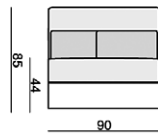

Set 1: 341x110x85/44

Set 2: vasen/oikea 296/235x110

Set 3: vasen/oikea 346/235x110

Set 4: vasen/oikea 385/235x110

Set 5: vasen/oikea 451/235x110

Set 6: 456/235x110

Set 7: vasen/oikea 331/226x110

Set 8: 331/331x110

HEAVEN sohva

Moduulikoot

1-ist. moduli vasen/oikea
118x110x85/44

1-ist. moduli
90x110x85/44

1-ist. moduli vasen/oikea
103x110x85/44

1-ist. moduli
105x110x85/44

2-ist. sohva 186x110x85/44

2-ist. moduli vasen/oikea
173x110x85/44

2-ist. moduli 160x110x85/44

3-ist. sohva 236x110x85/44

3-ist. moduli vasen/oikea
223x110x85/44

3-ist. moduli 210x110x85/44

Div. moduli vasen/oikea 126x235

Kulma moduli 108x108x85/44

Rahi 97x92x44

Rahi 107x92x44