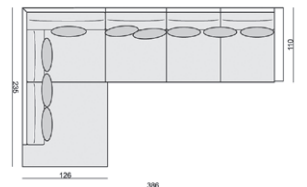

Set 1: 341x110x85/44

Set 2: vasen/oikea 296/235x110

Set 3: vasen/oikea 346/235x110

Set 4: vasen/oikea 385/235x110

Set 5: vasen/oikea 451/235x110

Set 6: 456/235x110

Set 7: vasen/oikea 331/226x110

Set 8: 331/331x110

HEAVEN sohva

Moduulikoot

1-ist. moduli vasen/oikea
118x110x85/44

1-ist. moduli
90x110x85/44

1-ist. moduli vasen/oikea
103x110x85/44

1-ist. moduli
105x110x85/44

2-ist. sohva 186x110x85/44

2-ist. moduli vasen/oikea
173x110x85/44

2-ist. moduli 160x110x85/44

3-ist. sohva 236x110x85/44

3-ist. moduli vasen/oikea
223x110x85/44

3-ist. moduli 210x110x85/44

Div. moduli vasen/oikea 126x235

Kulma moduli 108x108x85/44

Rahi 97x92x44

Rahi 107x92x44