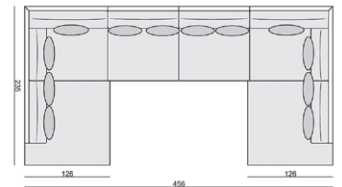

Set 1: 341x110x85/44

Set 2: vasen/oikea 296/235x110

Set 3: vasen/oikea 346/235x110

Set 4: vasen/oikea 385/235x110

Set 5: vasen/oikea 451/235x110

Set 6: 456/235x110

Set 7: vasen/oikea 331/226x110

Set 8: 331/331x110

HEAVEN sohva

Moduulikoot

1-ist. moduli vasen/oikea
118x110x85/44

1-ist. moduli
90x110x85/44

1-ist. moduli vasen/oikea
103x110x85/44

1-ist. moduli
105x110x85/44

2-ist. sohva 186x110x85/44

2-ist. moduli vasen/oikea
173x110x85/44

2-ist. moduli 160x110x85/44

3-ist. sohva 236x110x85/44

3-ist. moduli vasen/oikea
223x110x85/44

3-ist. moduli 210x110x85/44

Div. moduli vasen/oikea 126x235

Kulma moduli 108x108x85/44

Rahi 97x92x44

Rahi 107x92x44