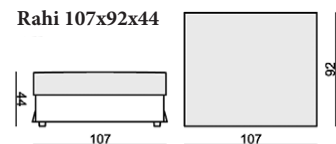

Set 1: 341x110x85/44

Set 2: vasen/oikea 296/235x110

Set 3: vasen/oikea 346/235x110

Set 4: vasen/oikea 385/235x110

Set 5: vasen/oikea 451/235x110

Set 6: 456/235x110

Set 7: vasen/oikea 331/226x110

Set 8: 331/331x110

HEAVEN sohva

Moduulikoot

1-ist. moduli vasen/oikea
118x110x85/44

1-ist. moduli
90x110x85/44

1-ist. moduli vasen/oikea
103x110x85/44

1-ist. moduli
105x110x85/44

2-ist. sohva 186x110x85/44

2-ist. moduli vasen/oikea
173x110x85/44

2-ist. moduli 160x110x85/44

3-ist. sohva 236x110x85/44

3-ist. moduli vasen/oikea
223x110x85/44

3-ist. moduli 210x110x85/44

Div. moduli vasen/oikea 126x235

Kulma moduli 108x108x85/44

Rahi 97x92x44

Rahi 107x92x44