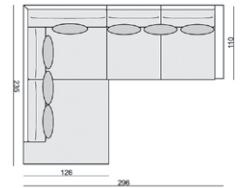

Set 1: 341x110x85/44

Set 2: vasen/oikea 296/235x110

Set 3: vasen/oikea 346/235x110

Set 4: vasen/oikea 385/235x110

Set 5: vasen/oikea 451/235x110

Set 6: 456/235x110

Set 7: vasen/oikea 331/226x110

Set 8: 331/331x110

HEAVEN sohva

Moduulikoot

1-ist. moduli vasen/oikea
118x110x85/44

1-ist. moduli
90x110x85/44

1-ist. moduli vasen/oikea
103x110x85/44

1-ist. moduli
105x110x85/44

2-ist. sohva 186x110x85/44

2-ist. moduli vasen/oikea
173x110x85/44

2-ist. moduli 160x110x85/44

3-ist. sohva 236x110x85/44

3-ist. moduli vasen/oikea
223x110x85/44

3-ist. moduli 210x110x85/44

Div. moduli vasen/oikea 126x235

Kulma moduli 108x108x85/44

Rahi 97x92x44

Rahi 107x92x44