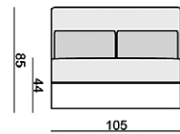

Set 1: 341x110x85/44

Set 2: vasen/oikea 296/235x110

Set 3: vasen/oikea 346/235x110

Set 4: vasen/oikea 385/235x110

Set 5: vasen/oikea 451/235x110

Set 6: 456/235x110

Set 7: vasen/oikea 331/226x110

Set 8: 331/331x110

HEAVEN sohva

Moduulikoot

1-ist. moduli vasen/oikea
118x110x85/44

1-ist. moduli
90x110x85/44

1-ist. moduli vasen/oikea
103x110x85/44

1-ist. moduli
105x110x85/44

2-ist. sohva 186x110x85/44

2-ist. moduli vasen/oikea
173x110x85/44

2-ist. moduli 160x110x85/44

3-ist. sohva 236x110x85/44

3-ist. moduli vasen/oikea
223x110x85/44

3-ist. moduli 210x110x85/44

Div. moduli vasen/oikea 126x235

Kulma moduli 108x108x85/44

Rahi 97x92x44

Rahi 107x92x44