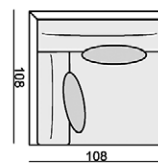

Set 1: 341x110x85/44

Set 2: vasen/oikea 296/235x110

Set 3: vasen/oikea 346/235x110

Set 4: vasen/oikea 385/235x110

Set 5: vasen/oikea 451/235x110

Set 6: 456/235x110

Set 7: vasen/oikea 331/226x110

Set 8: 331/331x110

HEAVEN sohva

Moduulikoot

1-ist. moduli vasen/oikea
118x110x85/44

1-ist. moduli
90x110x85/44

1-ist. moduli vasen/oikea
103x110x85/44

1-ist. moduli
105x110x85/44

2-ist. sohva 186x110x85/44

2-ist. moduli vasen/oikea
173x110x85/44

2-ist. moduli 160x110x85/44

3-ist. sohva 236x110x85/44

3-ist. moduli vasen/oikea
223x110x85/44

3-ist. moduli 210x110x85/44

Div. moduli vasen/oikea 126x235

Kulma moduli 108x108x85/44

Rahi 97x92x44

Rahi 107x92x44