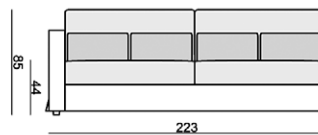

Set 1: 341x110x85/44

Set 2: vasen/oikea 296/235x110

Set 3: vasen/oikea 346/235x110

Set 4: vasen/oikea 385/235x110

Set 5: vasen/oikea 451/235x110

Set 6: 456/235x110

Set 7: vasen/oikea 331/226x110

Set 8: 331/331x110

HEAVEN sohva

Moduulikoot

1-ist. moduli vasen/oikea
118x110x85/44

1-ist. moduli
90x110x85/44

1-ist. moduli vasen/oikea
103x110x85/44

1-ist. moduli
105x110x85/44

2-ist. sohva 186x110x85/44

2-ist. moduli vasen/oikea
173x110x85/44

2-ist. moduli 160x110x85/44

3-ist. sohva 236x110x85/44

3-ist. moduli vasen/oikea
223x110x85/44

3-ist. moduli 210x110x85/44

Div. moduli vasen/oikea 126x235

Kulma moduli 108x108x85/44

Rahi 97x92x44

Rahi 107x92x44