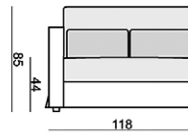

Set 1: 341x110x85/44

Set 2: vasen/oikea 296/235x110

Set 3: vasen/oikea 346/235x110

Set 4: vasen/oikea 385/235x110

Set 5: vasen/oikea 451/235x110

Set 6: 456/235x110

Set 7: vasen/oikea 331/226x110

Set 8: 331/331x110

HEAVEN sohva

Moduulikoot

1-ist. moduli vasen/oikea
118x110x85/44

1-ist. moduli
90x110x85/44

1-ist. moduli vasen/oikea
103x110x85/44

1-ist. moduli
105x110x85/44

2-ist. sohva 186x110x85/44

2-ist. moduli vasen/oikea
173x110x85/44

2-ist. moduli 160x110x85/44

3-ist. sohva 236x110x85/44

3-ist. moduli vasen/oikea
223x110x85/44

3-ist. moduli 210x110x85/44

Div. moduli vasen/oikea 126x235

Kulma moduli 108x108x85/44

Rahi 97x92x44

Rahi 107x92x44