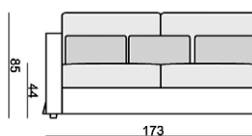

Set 1: 341x110x85/44

Set 2: vasen/oikea 296/235x110

Set 3: vasen/oikea 346/235x110

Set 4: vasen/oikea 385/235x110

Set 5: vasen/oikea 451/235x110

Set 6: 456/235x110

Set 7: vasen/oikea 331/226x110

Set 8: 331/331x110

HEAVEN sohva

Moduulikoot

1-ist. moduli vasen/oikea
118x110x85/44

1-ist. moduli
90x110x85/44

1-ist. moduli vasen/oikea
103x110x85/44

1-ist. moduli
105x110x85/44

2-ist. sohva 186x110x85/44

2-ist. moduli vasen/oikea
173x110x85/44

2-ist. moduli 160x110x85/44

3-ist. sohva 236x110x85/44

3-ist. moduli vasen/oikea
223x110x85/44

3-ist. moduli 210x110x85/44

Div. moduli vasen/oikea 126x235

Kulma moduli 108x108x85/44

Rahi 97x92x44

Rahi 107x92x44